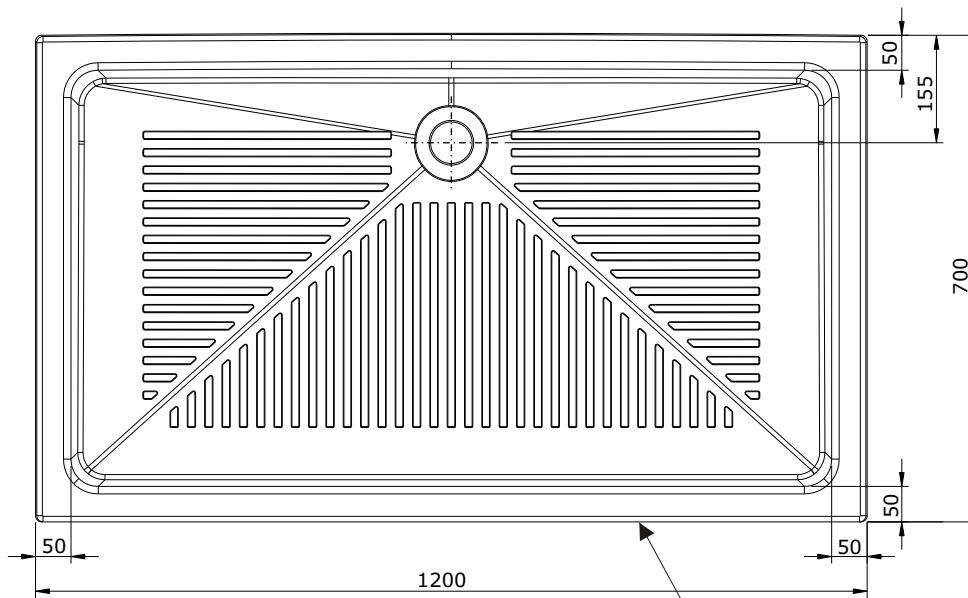

série: Moraira

descrição: Base de chuveiro 120 x 70

sanindusa®

código: 107202

revisão: 02

Face não vidrada
No glazed face

Os produtos apresentados seguem especificações técnicas internas da SANINDUSA.

As dimensões são meramente indicativas.