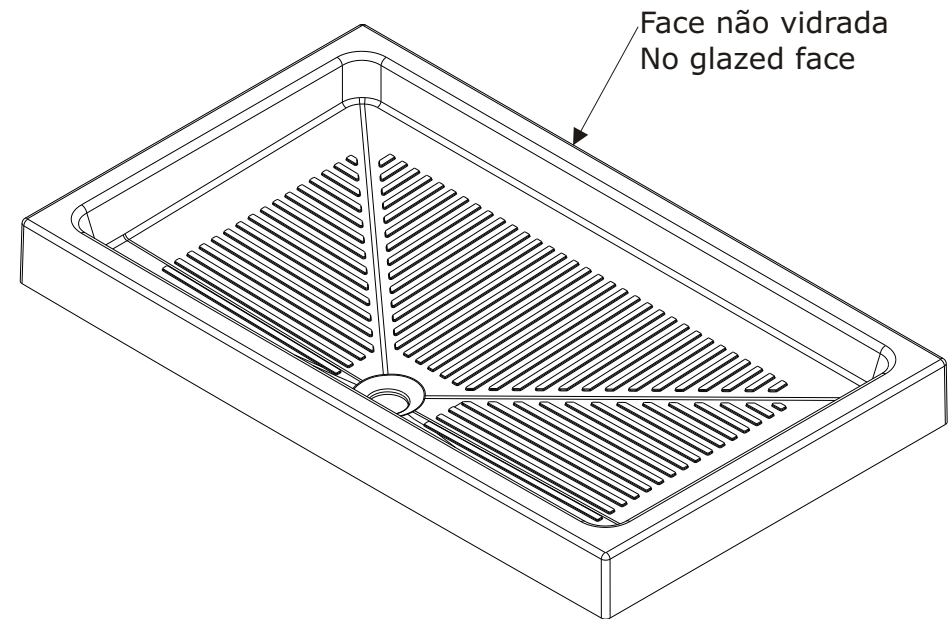

série: Moraira

descrição: Base de chuveiro 120 x 70

sanindusa®

código: 107202

revisão: 02

Face não vidrada
No glazed face

Os produtos apresentados seguem especificações técnicas internas da SANINDUSA.

As dimensões são meramente indicativas.