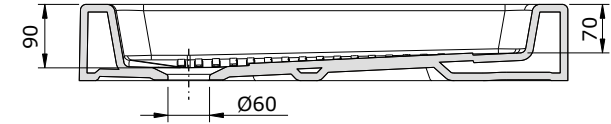

série: Moraira

descrição: Base de chuveiro 120 x 70

sanindusa®

código: 107202

revisão: 02

Face não vidrada
No glazed face

Os produtos apresentados seguem especificações técnicas internas da SANINDUSA.

As dimensões são meramente indicativas.